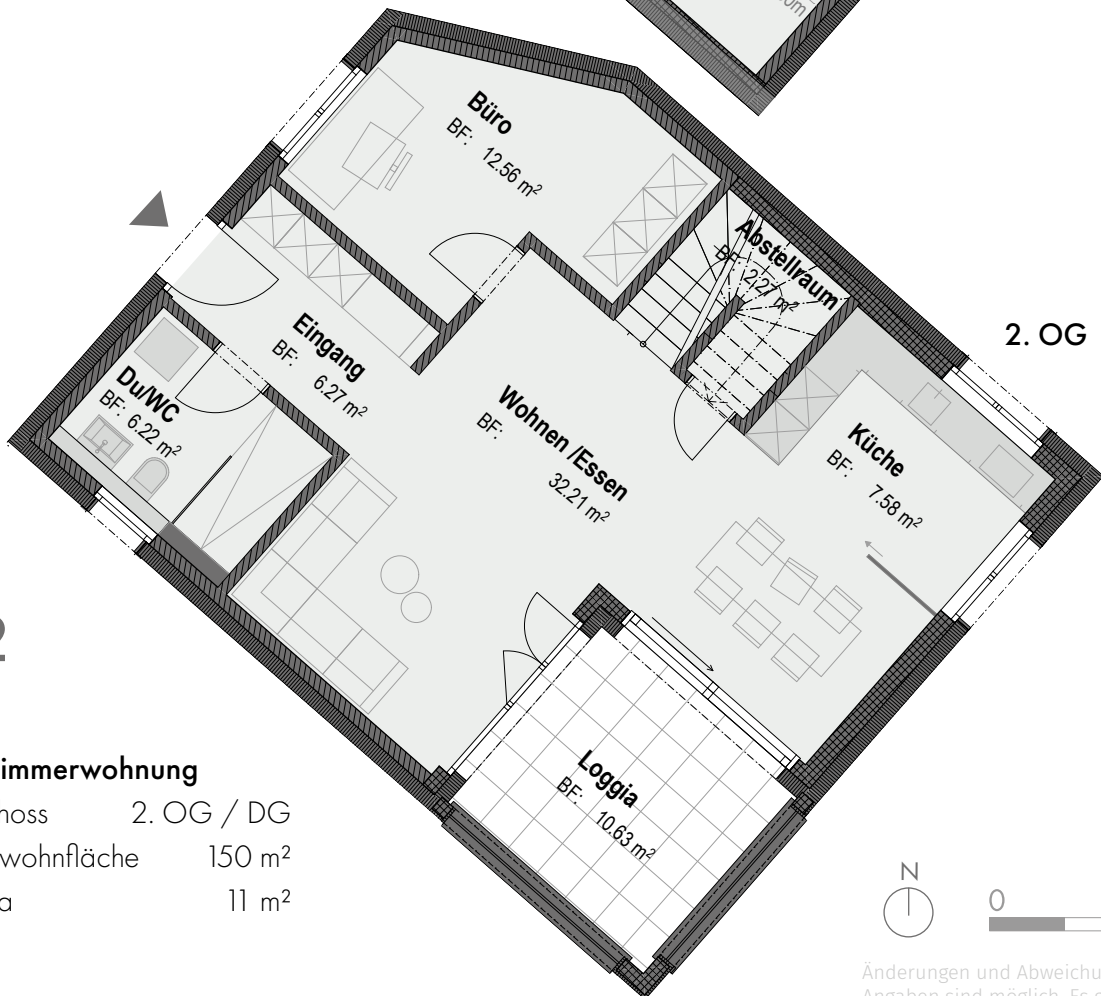

Lohkengässli

Kaltbrunn

C2

4.5 Zimmerwohnung

Geschoss 2. OG / DG
 Bruttowohnfläche 150 m²
 Loggia 11 m²

Änderungen und Abweichungen von den publizierten Angaben sind möglich. Es gilt die Ausführung am Objekt.