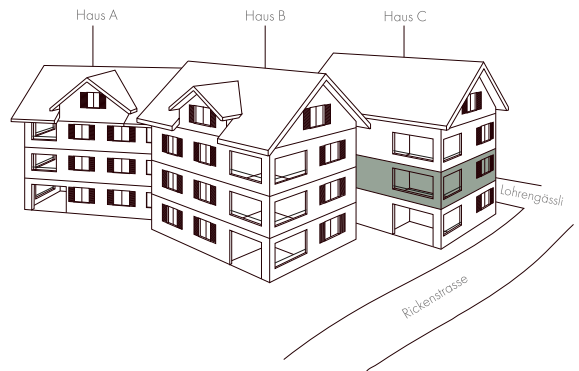

Lohkengässli

Kaltbrunn

C1

2.5 / 3.5 Zimmerwohnung

Geschoss	1. OG
Bruttowohnfläche	75 m ²
Loggia	11 m ²

Änderungen und Abweichungen von den publizierten Angaben sind möglich. Es gilt die Ausführung am Objekt.