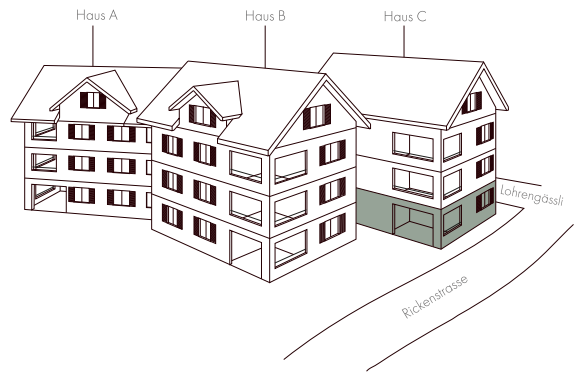

Lohkengässli

Kaltbrunn

C0

2.5 / 3.5 Zimmerwohnung

Geschoss	Erdgeschoss
Bruttowohnfläche	75 m ²
Sitzplatz	21 m ²

Änderungen und Abweichungen von den publizierten Angaben sind möglich. Es gilt die Ausführung am Objekt.