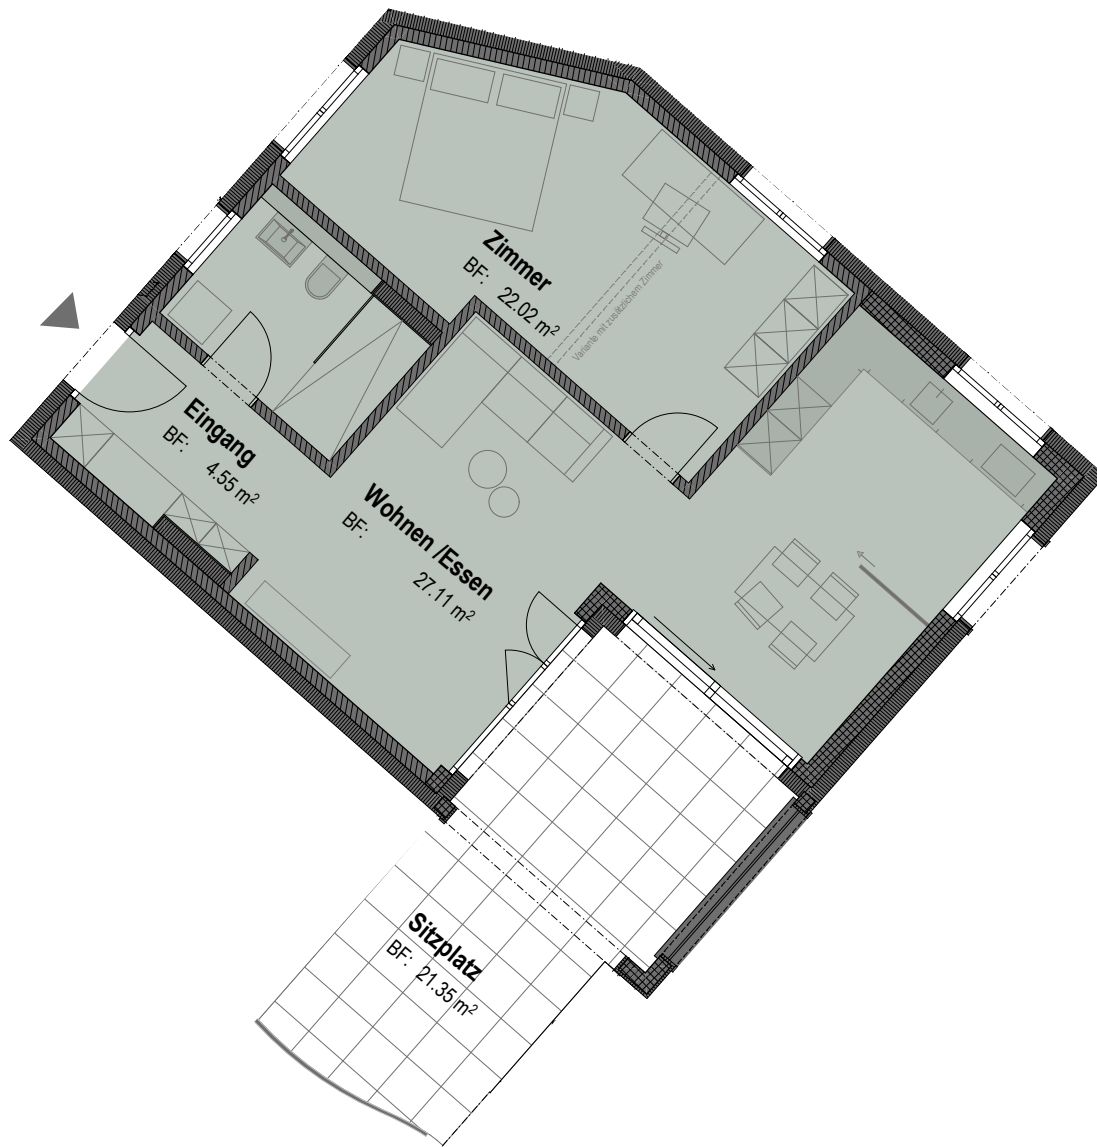

Lohkengässli

Kaltbrunn

C0

2.5 / 3.5 Zimmerwohnung

Geschoss	Erdgeschoss
Bruttowohnfläche	75 m ²
Sitzplatz	21 m ²

Änderungen und Abweichungen von den publizierten Angaben sind möglich. Es gilt die Ausführung am Objekt.