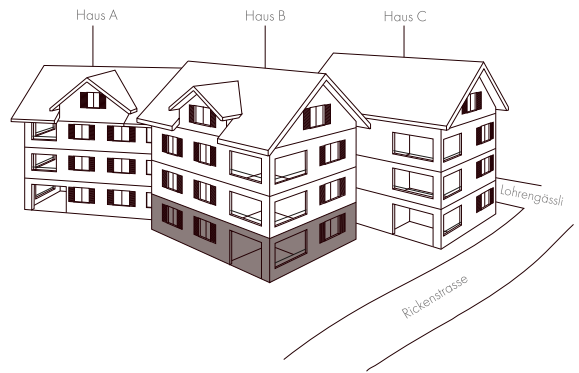

# Lohkengässli

Kaltbrunn

**B0**

## 3.5 Zimmerwohnung

Geschoss	Erdgeschoss
Bruttowohnfläche	82 m <sup>2</sup>
Loggia	20 m <sup>2</sup>
Gartenfläche	60 m <sup>2</sup>

Änderungen und Abweichungen von den publizierten Angaben sind möglich. Es gilt die Ausführung am Objekt.