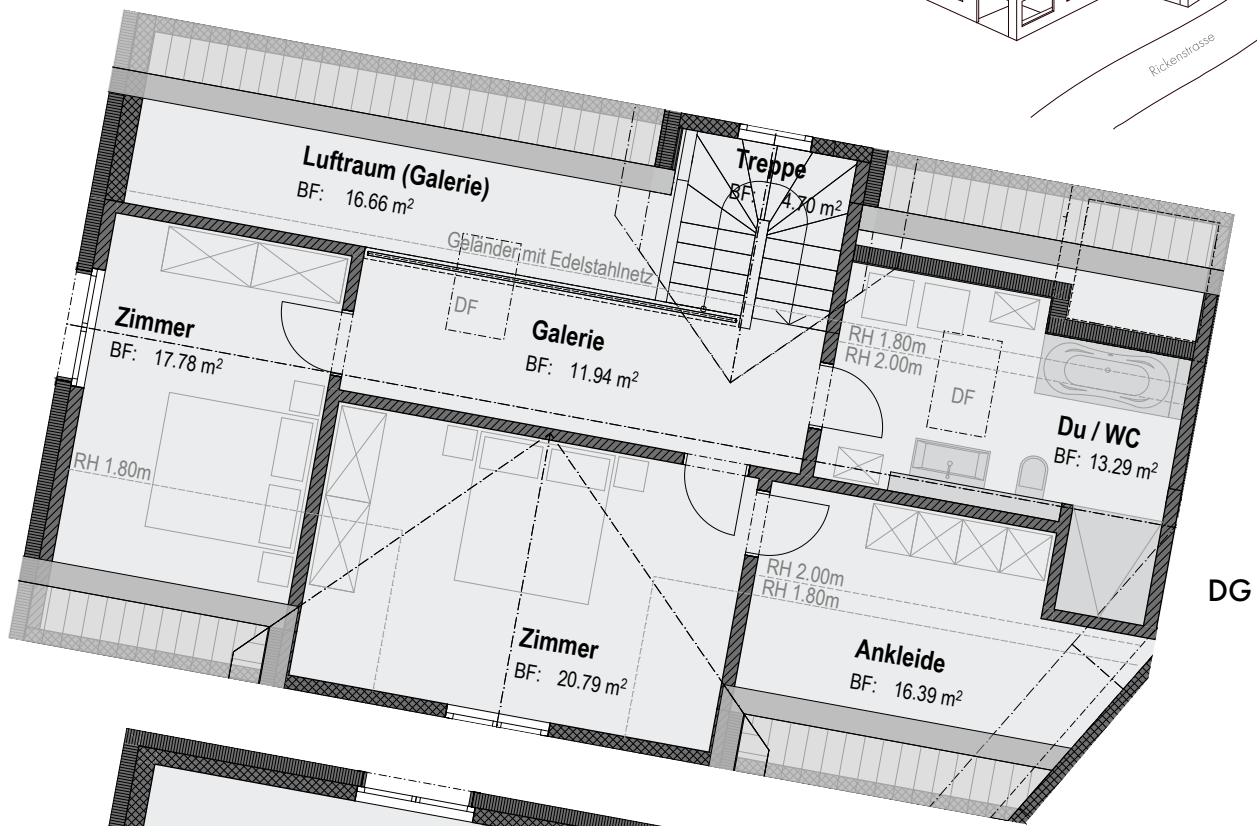

# Lohrengässli

Kaltbrunn

DG

2. OG

A2

## 6.0 Zimmerwohnung

Geschoss	2. OG / DG
Bruttowohnfläche	171 m <sup>2</sup>
Loggia	14 m <sup>2</sup>

Änderungen und Abweichungen von den publizierten Angaben sind möglich. Es gilt die Ausführung am Objekt.