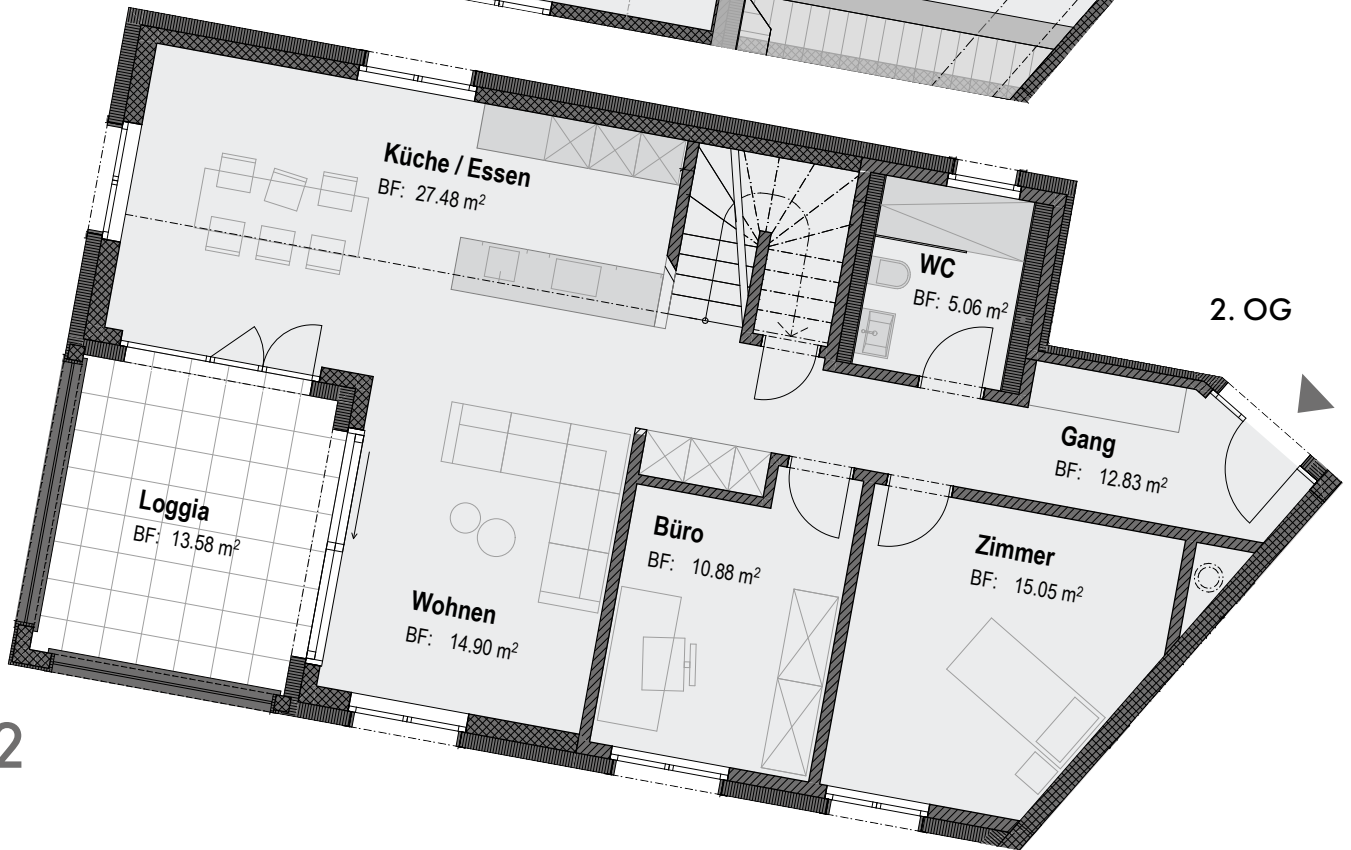

# Lohrengässli

Kaltbrunn

DG

2. OG

A2

## 6.0 Zimmerwohnung

Geschoss	2. OG / DG
Bruttowohnfläche	171 m <sup>2</sup>
Loggia	14 m <sup>2</sup>

Änderungen und Abweichungen von den publizierten Angaben sind möglich. Es gilt die Ausführung am Objekt.