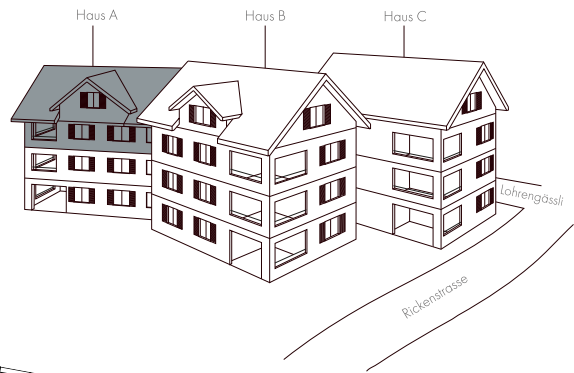

# Lohrengässli

Kaltbrunn

DG

2. OG

A2

## 6.0 Zimmerwohnung

Geschoss	2. OG / DG
Bruttowohnfläche	171 m <sup>2</sup>
Loggia	14 m <sup>2</sup>

Änderungen und Abweichungen von den publizierten Angaben sind möglich. Es gilt die Ausführung am Objekt.