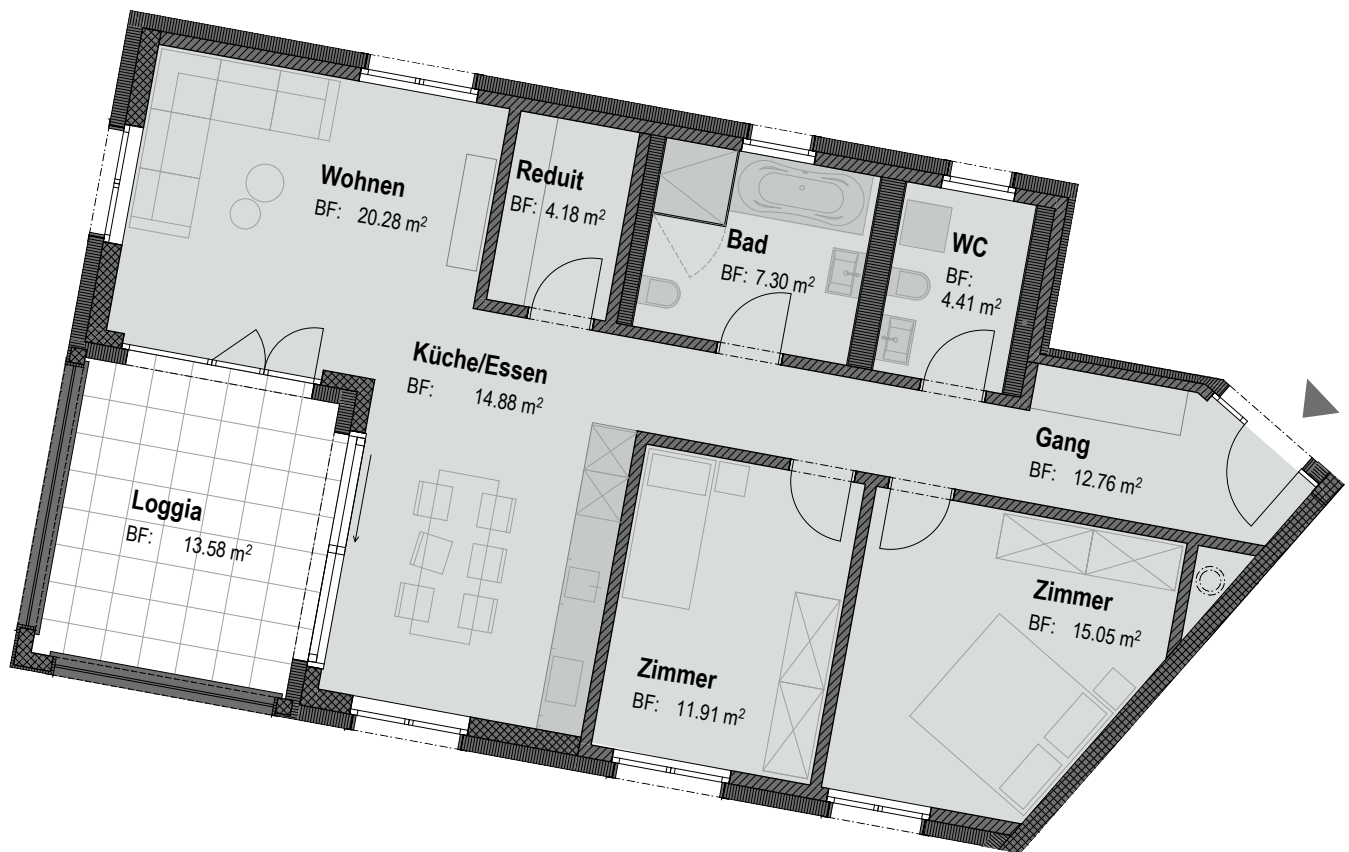

Lohkengässli

Kaltbrunn

A1

3.5 Zimmerwohnung

Geschoss	1. OG
Bruttowohnfläche	98 m ²
Loggia	14 m ²

Änderungen und Abweichungen von den publizierten Angaben sind möglich. Es gilt die Ausführung am Objekt.

5