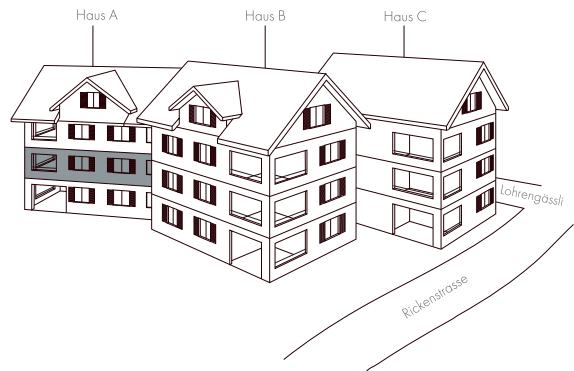

Lohkengässli

Kaltbrunn

A1

3.5 Zimmerwohnung

Geschoss	1. OG
Bruttowohnfläche	98 m ²
Loggia	14 m ²

Änderungen und Abweichungen von den publizierten Angaben sind möglich. Es gilt die Ausführung am Objekt.

5