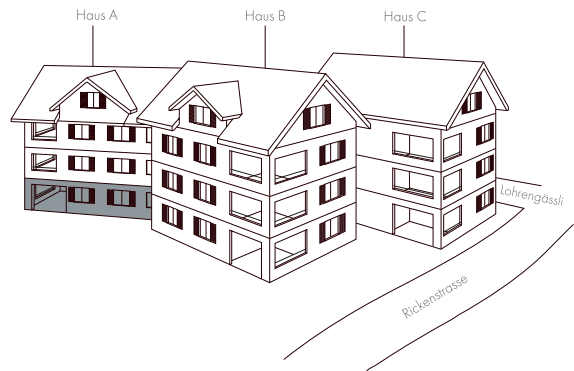

Lohrängässli

Kaltbrunn

A0

2.5 Zimmerwohnung

Geschoss	Erdgeschoss
Bruttowohnfläche	89 m ²
Loggia	24 m ²
Gartenfläche	31 m ²

Änderungen und Abweichungen von den publizierten Angaben sind möglich. Es gilt die Ausführung am Objekt.